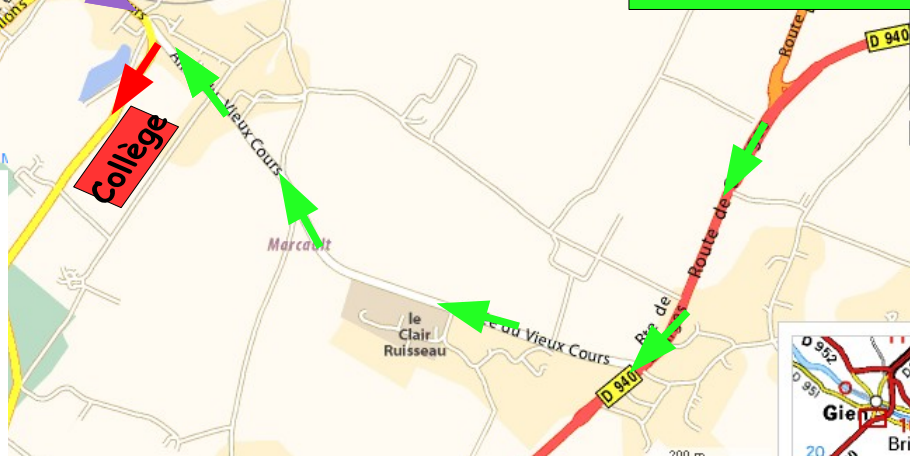

# Itinéraire pour se rendre au collège

En venant de  
Saint-Gondon

En venant de  
Gien

**Collège Les Clorisseaux**  
**ZI Les Clorisseaux**  
**45500 Poilly Lez Gien**  
**Tél : 02.38.67.21.06**  
**Fax : 02.38.67.06.08**  
**Mail : ce.0451286d@ac-orleans-tours.fr**