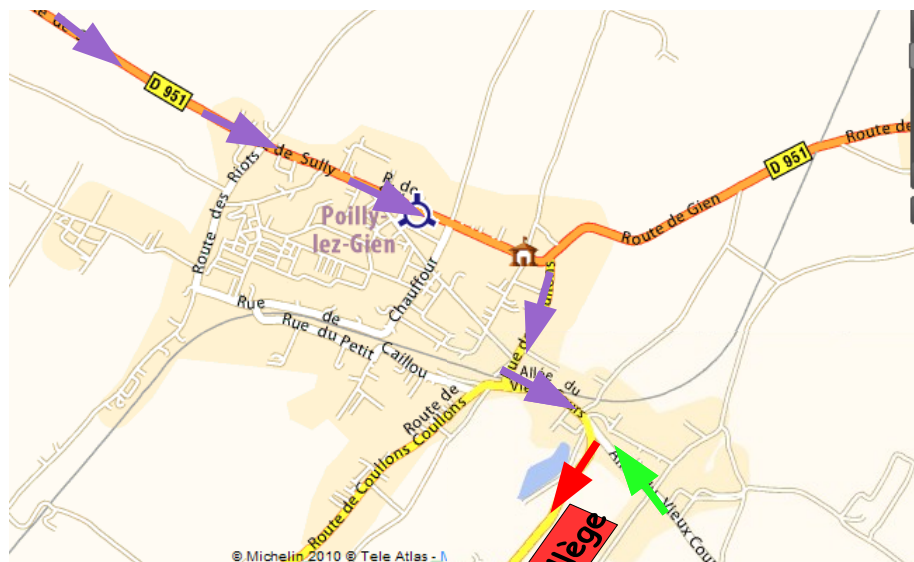

# Itinéraire pour se rendre au collège

En venant de  
Saint-Gondon

En venant de  
Gien

**Collège Les Clorisseaux**  
**ZI Les Clorisseaux**  
**45500 Poilly Lez Gien**  
**Tél : 02.38.67.21.06**  
**Fax : 02.38.67.06.08**  
**Mail : ce.0451286d@ac-orleans-tours.fr**